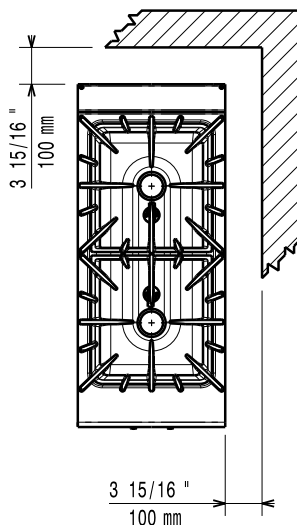

Gas

Natural gas - Pressure:	
391192 (E9GCTD2C0M)	7" w.c. (17.4 mbar)
Gas, effekt:	20 kW
Standardgasleverans	Natural Gas
Gastyp alternativ:	LPG;Town Gas
Gasintag:	1/2"

Viktig information

If appliance is set up or next to or against temperature sensitive furniture or similar, a safety gap of approximately 150 mm should be maintained or some form of heat insulation fitted.

Nettovikt:	43 kg
Fraktvikt:	42 kg
Frakthöjd:	540 mm
Fraktbredd:	460 mm
Fraktdjup:	1020 mm
Fraktvolym:	0.25 m³
Effekt främre brännare:	7.5 - kW
Effekt bakre brännare	7.5 - 0 kW
[NOT TRANSLATED]	N9CT
Bakre brännare mått - mm	Ø 100
Främre brännare mått - mm	Ø 100