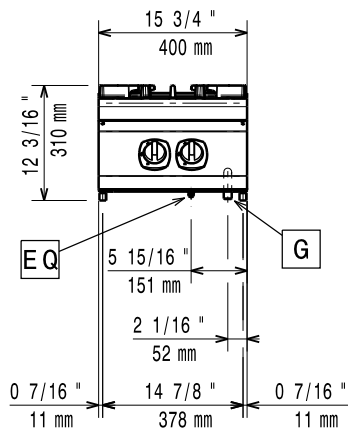

Front

Gas

Natural gas - Pressure:	
391192 (E9GCTD2C0M)	7" w.c. (17.4 mbar)
Gas, effekt:	20 kW
Standardgasleverans	Natural Gas
Gastyp alternativ:	LPG;Town Gas
Gasintag:	1/2"

Viktig information

If appliance is set up or next to or against temperature sensitive furniture or similar, a safety gap of approximately 150 mm should be maintained or some form of heat insulation fitted.

Nettovikt:	43 kg
Fraktvikt:	42 kg
Frakthöjd:	540 mm
Fraktbredd:	460 mm
Fraktdjup:	1020 mm
Fraktvolym:	0.25 m³
Effekt främre brännare:	7.5 - kW
Effekt bakre brännare	7.5 - 0 kW
[NOT TRANSLATED]	N9CT
Bakre brännare mått - mm	Ø 100
Främre brännare mått - mm	Ø 100