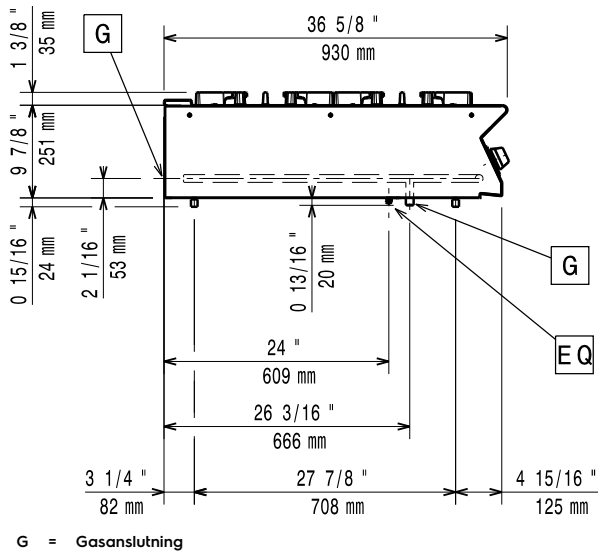

Front

Sida

Topp

Gas

Natural gas - Pressure:	
391192 (E9GCTD2C0M)	7" w.c. (17.4 mbar)
Gas, effekt:	20 kW
Standardgasleverans	Natural Gas
Gastyp alternativ:	LPG;Town Gas
Gasintag:	1/2"

Viktig information

If appliance is set up or next to or against temperature sensitive furniture or similar, a safety gap of approximately 150 mm should be maintained or some form of heat insulation fitted.

Nettovikt:	43 kg
Fraktvikt:	42 kg
Frakthöjd:	540 mm
Fraktbredd:	460 mm
Fraktdjup:	1020 mm
Fraktvolym:	0.25 m³
Effekt främre brännare:	7.5 - kW
Effekt bakre brännare	7.5 - 0 kW
[NOT TRANSLATED]	N9CT
Bakre brännare mått - mm	Ø 100
Främre brännare mått - mm	Ø 100